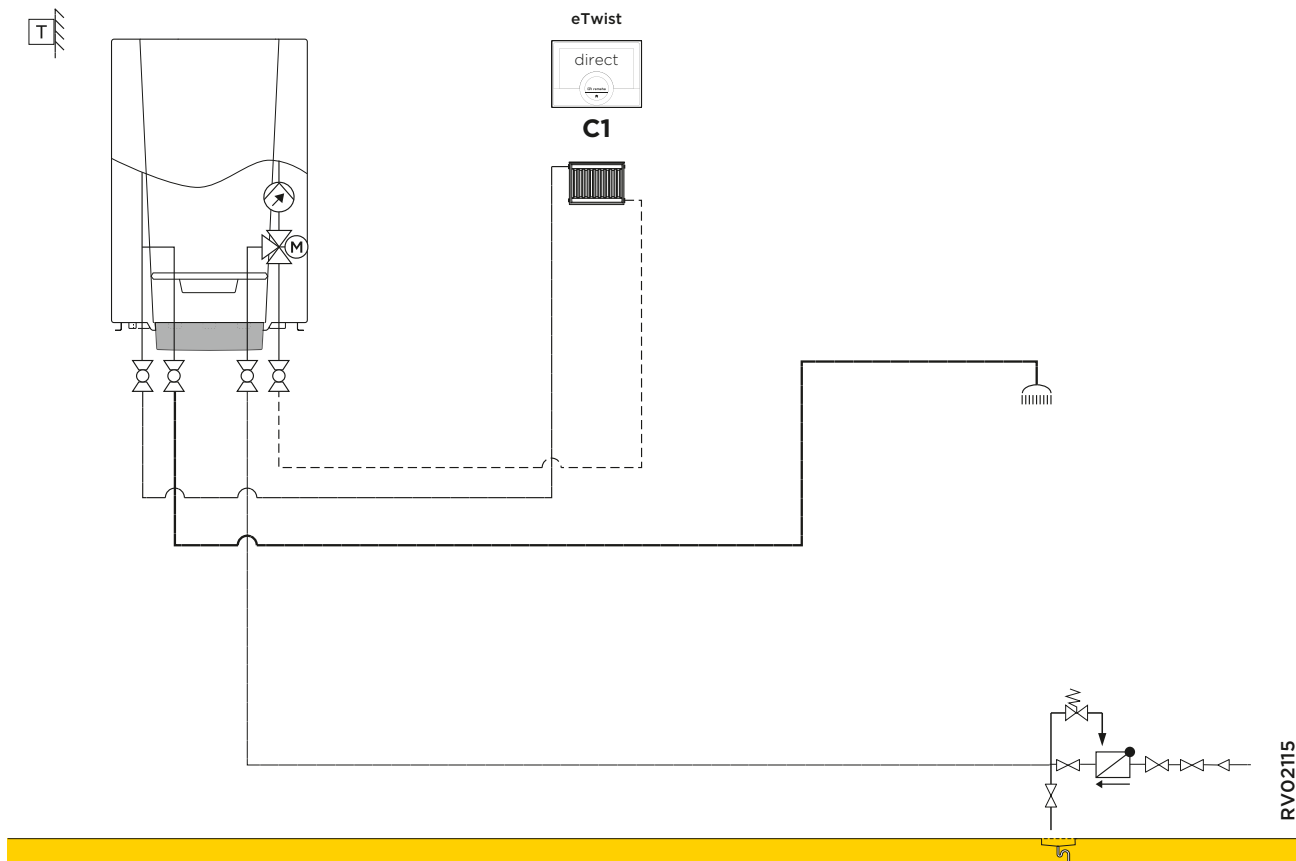

Remeha Tzerra Ace 24/28c, 35/40c

Rekenvoorbeeld

Remeha Tzerra Ace (24/28c, 35/40c) met één CV-kring

Toestel uitgerust met pomp (EEI<0.23) en geïntegreerde omkeerklep. Aansturing van de ketel is mogelijk met eTwist kamerthermostaat. Tapwaterproductie door middel van platenwisselaar in Combi toestel.